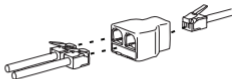

How to connect

1. Plug the line cord from your phone outlet into the single-jack side of the adapter.
2. Plug the telephone cords from your devices into the two adapter jacks.

Caution: For indoor installations only.

Cómo conectar

1. Acople el cable de línea proveniente de la salida de teléfono al lado de conector sencillo del adaptador.
2. Acople los cables de teléfono provenientes de sus dispositivos a los dos conectores del adaptador.

Precaución: Para instalaciones en interiores solamente.

Lifetime Warranty

Audiovox Electronics Corporation will replace this product, regardless of how long you own it, if it should fail to perform to its design specifications. Simply return to the following address for a replacement: Audiovox Electronics Corporation, 150 Marcus Blvd., Hauppauge, NY 11788.

Garantía por Vida

Audiovox Electronics Corporation reemplazará este producto, independientemente de por cuánto tiempo Ud. lo haya poseído, si se encontrara que el producto no funciona según las especificaciones. Sencillamente devuélvalo a la siguiente dirección para obtener un reemplazo: Audiovox Electronics Corporation, 150 Marcus Blvd., Hauppauge, New York 11788.