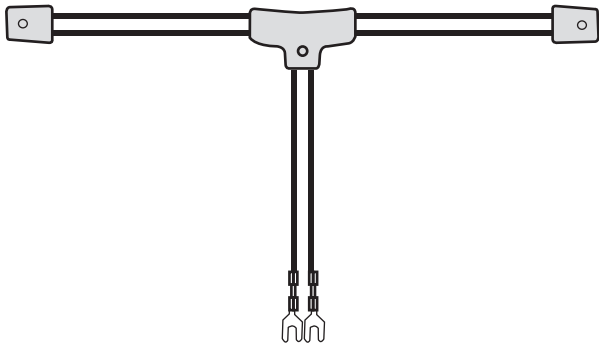

How to connect

1. Loosen FM antenna terminals on your receiver and insert antenna leads.
2. Tighten terminals with screwdriver.
Note: Extend the antenna fully for best performance.

Cómo conectar

1. Afloje los terminales de la antena FM en su receptor e inserte los conductores de la antena.
2. Apriete los terminales con un destornillador.
Aviso: Extienda completamente la antena para lograr un mejor desempeño.